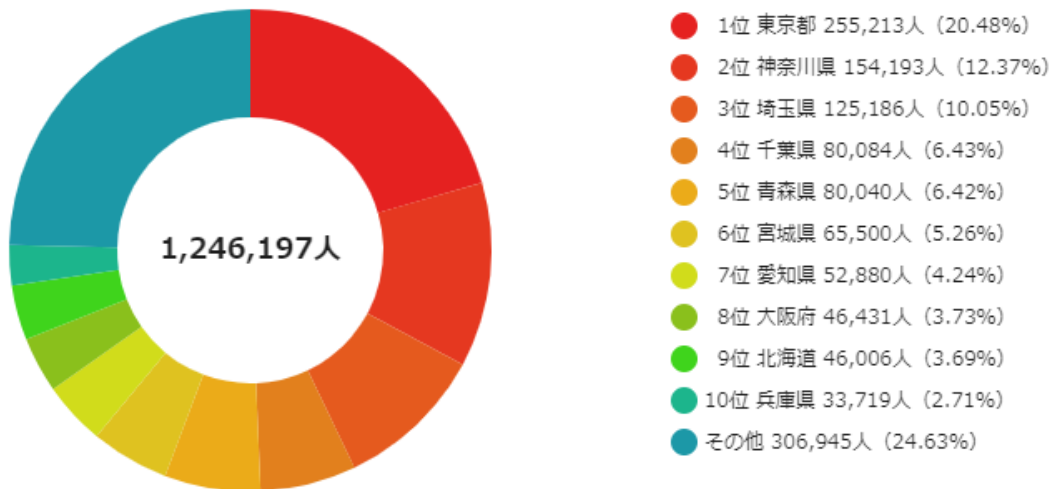

緊急事態宣言の影響緩和に係る一時支援金
「宣言地域外で特に外出自粛の影響を受けている地域」に関する資料
(令和3年3月10日 青森商工会議所作成)

資料出所 RESAS－地域経済分析システム

抽出地域 青森県青森市

抽出期間 2019年

抽出結果	延べ宿泊客数	1,246,197人	緊急宣言地域からの宿泊客数率	60.0%
	東京都	255,213人	愛知県	52,880人
	神奈川県	154,193人	大阪府	46,431人
	埼玉県	125,186人	兵庫県	33,719人
	千葉県	80,084人	合計	<u>747,706人</u>

居住都道府県別の延べ宿泊者数（日本人）の構成割合

青森県青森市

2019年

【注意事項】

- ●本資料は一時支援金の支給を確約するものではなく、不支給の場合でも当所は一切の責任を負いません
- ●本資料は一時支援金申請に添付するものではなく「保存書類」として事業者が保存しておく資料に位置づけられるものです(R3. 3. 9 一時支援金事務局 相談窓口にて確認済)