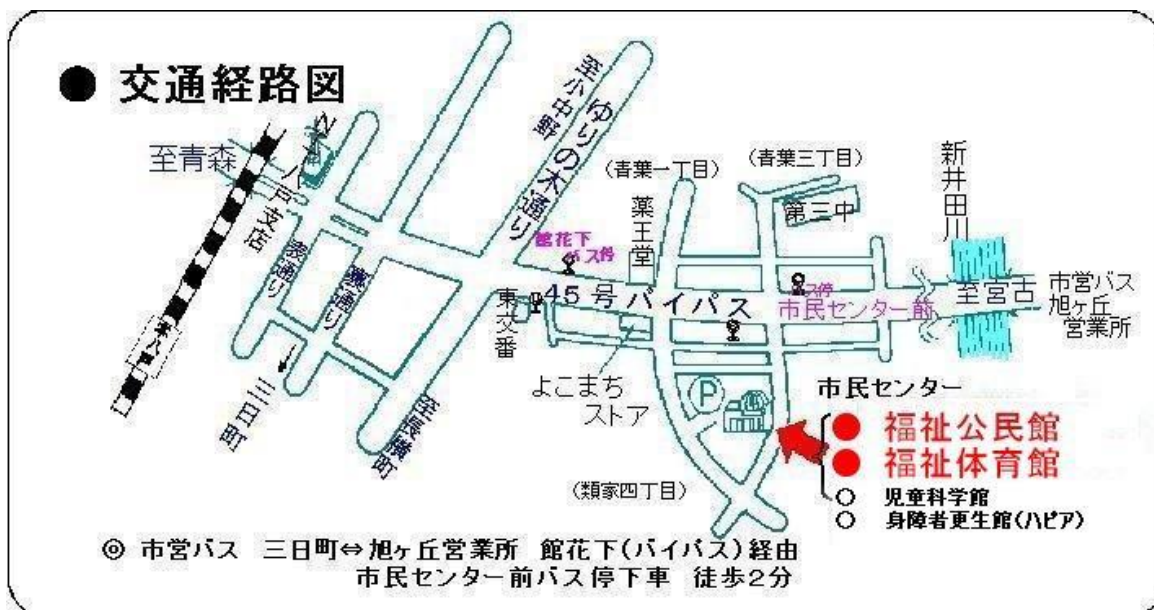

定員:15組程度(先着順)*事前申込をお願いします。

参加費:無料

申込先:サイエンスカフェ事務局 担当:三代(みよ)

住所:青森市新町1-1-14 損保ジャパン日本興亜青森ビル3F

電話:017-718-2011、FAX:017-718-2250

Eメール:miyo.masakazu@qst.go.jp

お名前、連絡先(住所、電話、メールアドレスのいずれか)をお知らせ下さい。

主催:青森県ITER計画推進会議、青森県、
量子科学技術研究開発機構六ヶ所核融合研究所

共催:八戸市

申込先FAX:017(718)2250

「親子サイエンスカフェinはちのへ」申込用紙

フリガナ 氏名(保護者)				性別	男・女
フリガナ 氏名(子供)		学年		性別	男・女
フリガナ 氏名(子供)		学年		性別	男・女
連絡先	住所				
	電話				
	メールアドレス				

※お預かりしました個人情報につきましては、本イベント以外の目的には利用いたしません。

交通案内

サイエンスカフェ事務局:三代(みよ)
青森市新町1-1-14 損保ジャパン日本興亜青森ビル3F
電話:017(718)2011, fax:017(718)2250
Eメール:miyo.masakazu@qst.go.jp