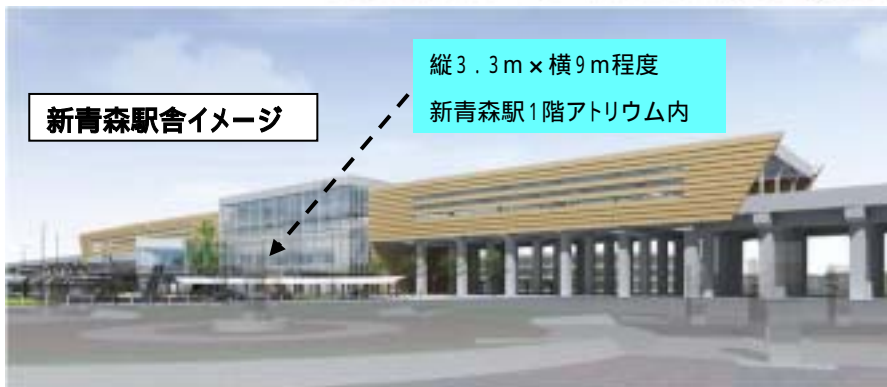

# 新青森駅に壁画を設置しよう

～ 新青森駅大版画作戦展開中！ ～

## 募金のお願い！

2010年12月に開業する東北新幹線新青森駅において、新たな玄関口として県内外から多くの方々を迎えるにふさわしい青森らしさを演出するため、棟方志功生誕百年の記念事業として市民の方々により作成された世界一の大版画「青い森から放つ」を題材とした壁画の設置を実現したいと考えています。

つきましては、募金の趣旨をご理解いただき、皆様のご協力をお願い申し上げます。

棟方志功  
生誕100年  
記念大版画

「青い森から放つ」

新青森駅舎イメージ

縦3.3m×横9m程度  
新青森駅1階アトリウム内

### 棟方志功生誕100年記念大版画

棟方志功生誕100年を迎えた2003年に、県立青森東高等学校美術部の生徒さんが、棟方志功の作品「華狩頌(はなかりしょう)」をベースに、ねぶたの跳人やりんごの花、雪、縄文などを描き、棟方志功と青森の風土をイメージして作成したものを、242組、約500名の市民の方々などにより制作したものです。

東北新幹線新青森駅への棟方志功生誕100年記念大版画を題材とした壁画設置に係る募金活動	
募金目標金額	600万円
寄付内容	1口1千円を基本とします
募集締め切り	平成22年2月28日まで
振込先	郵便振替(専用の振替用紙を用意しておりますので、連絡先までご連絡ください) 銀行振込(青森銀行・みちのく銀行・ゆうちょ銀行) 銀行でお振り込みいただく場合、通信欄がないため、寄付先の特定ができません。お振り込みをされる前に必ず裏面申込用紙にご記入し、提出してくださるようお願いいたします。 振替(振込)手数料は、誠に申し訳ございませんがご負担をお願いいたします。 また、ご入金確認後、希望する方には領収書を発行いたします。